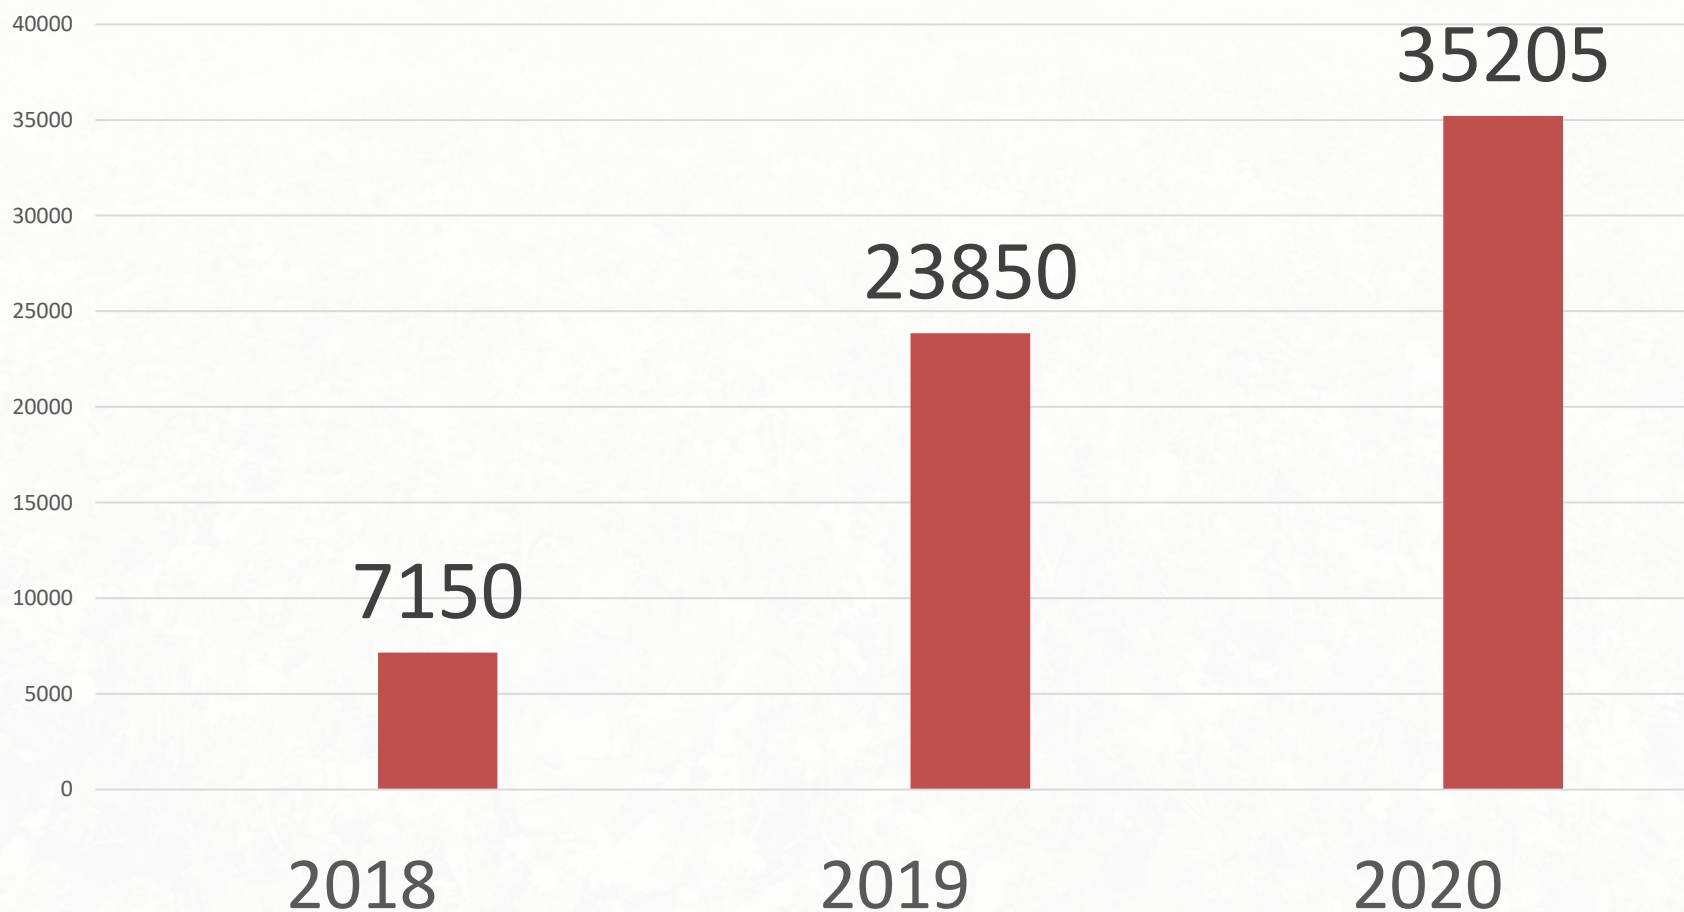

~ 20 EUR/HA

NACIONĀLAIS
ATTĪSTĪBAS
PLĀNS 2020

EIROPAS SAVIENĪBA

EIROPA INVESTĒ LAUKU APVIDOS
Eiropas Lauksaimniecības fonds
lauku attīstībai

Starpkultūru maisījumu pārdevums, kg

Neliels ES B tipa iesaiņojums
SIA "Latvijas Šķirnes Sēklas" Rīga, Strukturu 14a