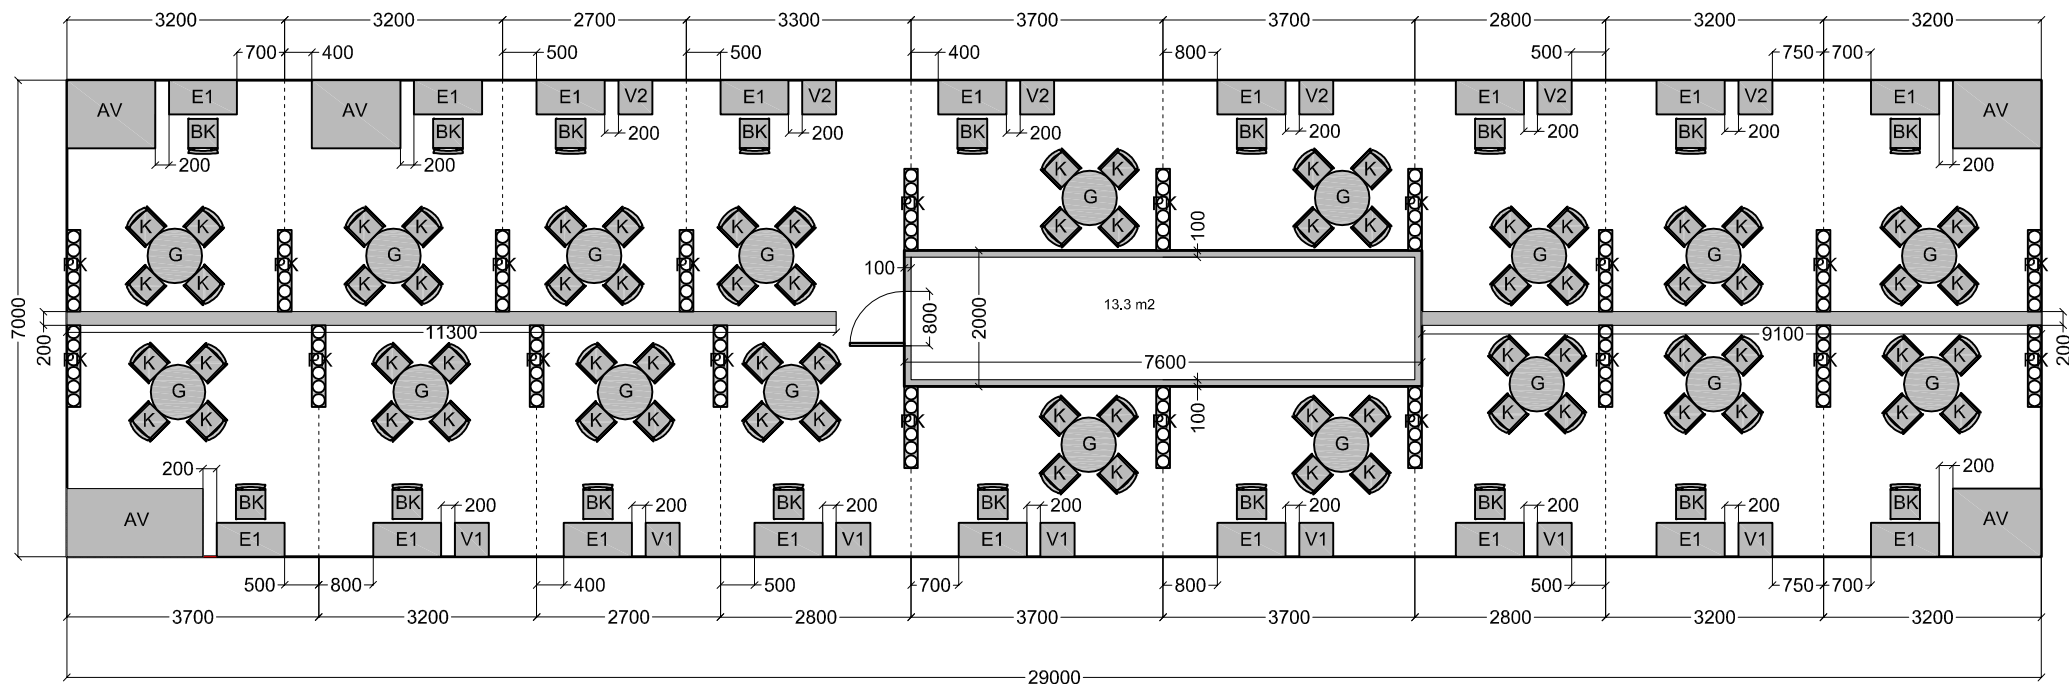

PĀRTIKAS STENDS

MAIZES STENDS

MĒBEĻU PARAUGI

BK - BĀRA KRĒSLS BALTS

K-KRĒSLS BALTS

G - GALDS AR BALTU VIRSMU

MĒBEĻU SPECIFIKĀCIJA

G - GALDS	21 GAB.
K - KRĒSLS	83GAB.
BK - BĀRA KRĒSLS	23 GAB.
AV - AUKSTUMA VITRINA	5 GAB.
AG - APSPIEŽU GALDS	1 GAB.
E1- EKSPONENTA LETE	23 GAB.
V1 -VITRĪNA	8GAB.
V2 -VITRĪNA	10 GAB.
PK -TELPAS DALĪTĀJS / PUĶU KASTE	22 GAB.

SKAT. LAPĀ R.4
SKAT. LAPĀ R.3
SKAT. LAPĀ R.6
SKAT. LAPĀ R.6
SKAT. LAPĀ R.5