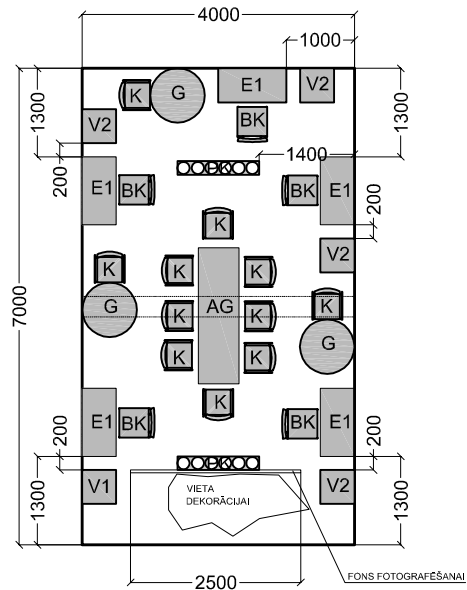

PĀRTIKAS STENDS

MAIZES STENDS

MĒBEĻU PARAUGI

BK - BĀRA KRĒSLS BALTS

K-KRĒSLS BALTS

G - GALDS AR BALTU VIRSMU

MĒBEĻU SPECIFIKĀCIJA

G - GALDS	21 GAB.
K - KRĒSLS	83GAB.
BK - BĀRA KRĒSLS	23 GAB.
AV - AUKSTUMA VITRINA	5 GAB.
AG - APSPIEŽU GALDS	1 GAB.
E1- EKSPONENTA LETE	23 GAB.
V1 -VITRĪNA	8GAB.
V2 -VITRĪNA	10 GAB.
PK -TELPAS DALĪTĀJS / PUĶU KASTE	22 GAB.

SKAT. LAPĀ R.4
SKAT. LAPĀ R.3
SKAT. LAPĀ R.6
SKAT. LAPĀ R.6
SKAT. LAPĀ R.5