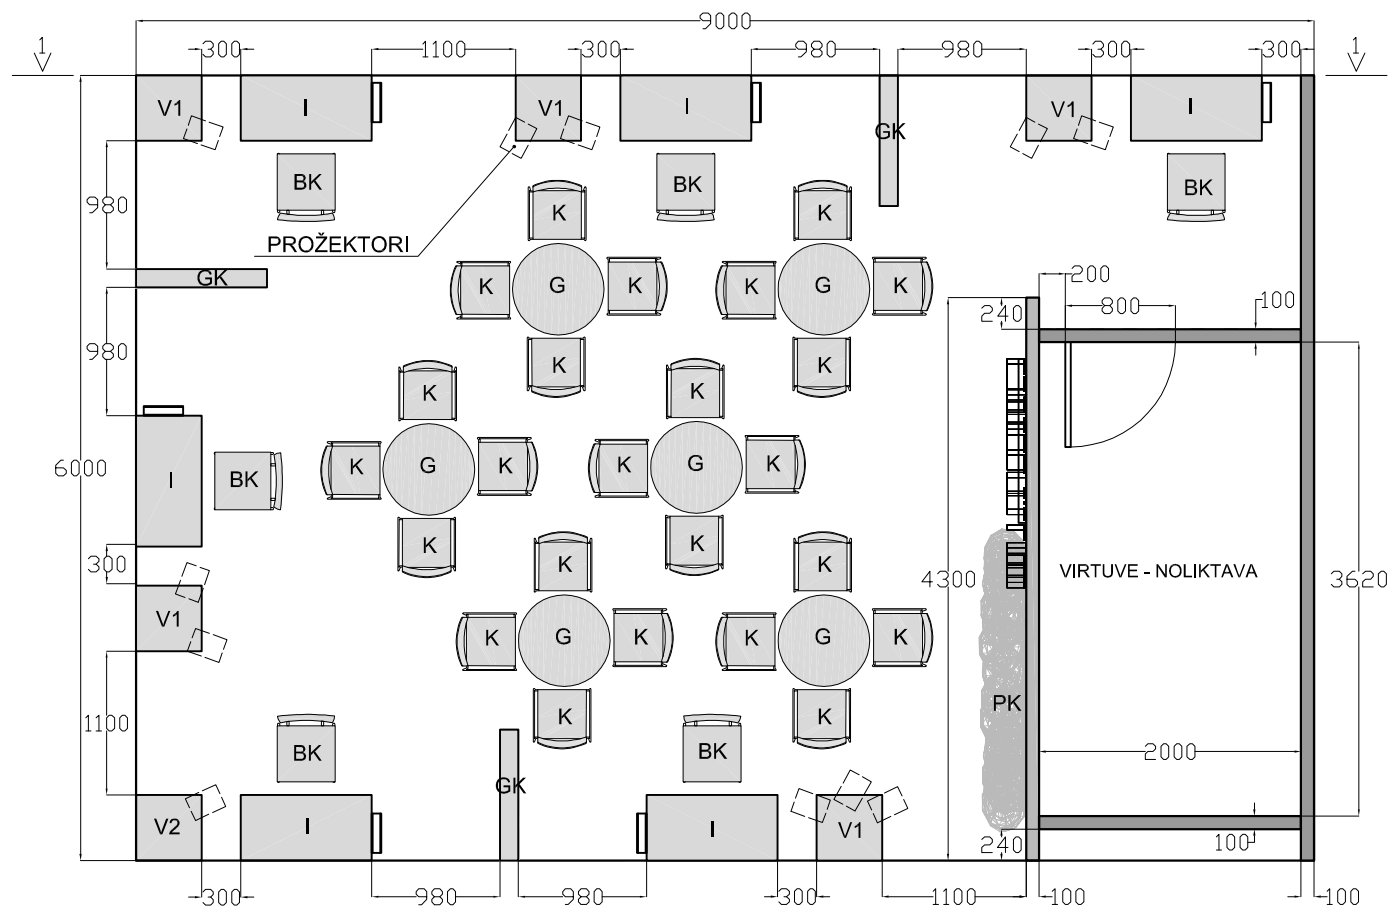

STENDA PLĀNS AR MĒBEĻU MARKĒJUMU

MĒBEĻU SPECIFIKĀCIJA

G -GALDS	6 GAB.
K -KRĒSLS	24 GAB.
BK -BĀRA KRĒSLS	6 GAB.
GK -GAISMAS KASTE	3 GAB.
I -INFOLETE	6 GAB.
V1 -VITRĪNA	5 GAB.
V2 -VITRĪNA	1 GAB.
PK -PUĶU KASTE	1 GAB.